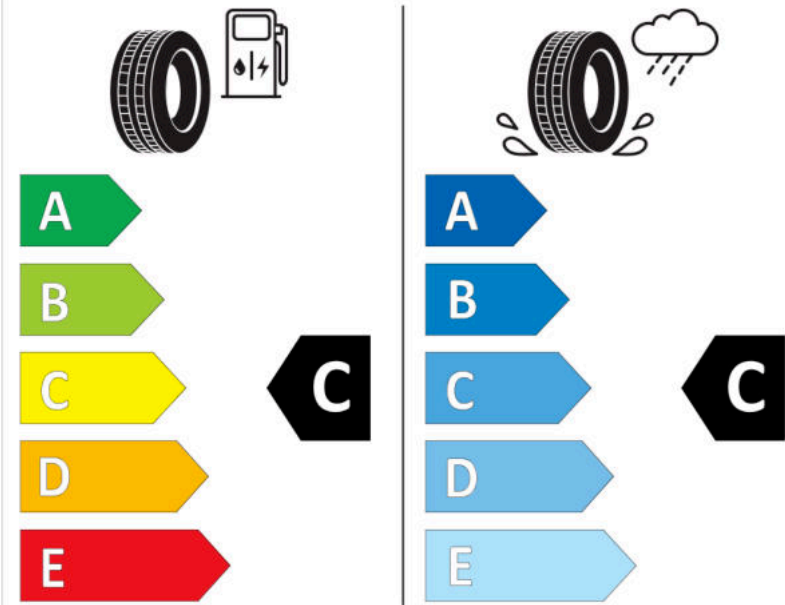

Δελτίο Πληροφοριών Προϊόντος

ΚΑΝΟΝΙΣΜΟΣ (ΕΕ) 2020/740

Μάρκα	MICHELIN
Εμπορική ονομασία	LATITUDE ALPIN LA2
Αναγνωριστικό μοντέλου	074778
Διάσταση	255/65R17
Δείκτης ικανότητας φόρτωσης	114
Σύμβολο κατηγορίας ταχύτητας	H
Κατηγορία ως προς την εξοικονόμηση καυσίμου	C
Κατηγορία ως προς την πρόσφυση του ελαστικού σε υγρό οδόστρωμα	C
Κατηγορία εξωτερικού θορύβου κύλισης	A
Τιμή εξωτερικού θορύβου κύλισης	69 dB
Ελαστικό για χρήση σε συνθήκες έντονης χιονόπτωσης	Ναι
Ελαστικό πρόσφυσης στον πάγο	Όχι
Ημερομηνία έναρξης παραγωγής	07/13
Ημερομηνία λήξης παραγωγής	
Κατηγορία Φορτίου	XL
Επιπλέον πληροφορίες	255/65 R17 114H XL TL LATITUDE ALPIN LA2 GRNX MI

ENERG

MICHELIN

074778

255/65R17 114 H

C1