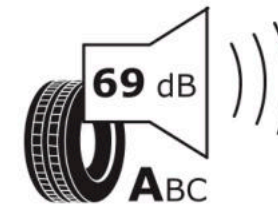

ENERG

MICHELIN

074778

255/65R17 114 H

C1